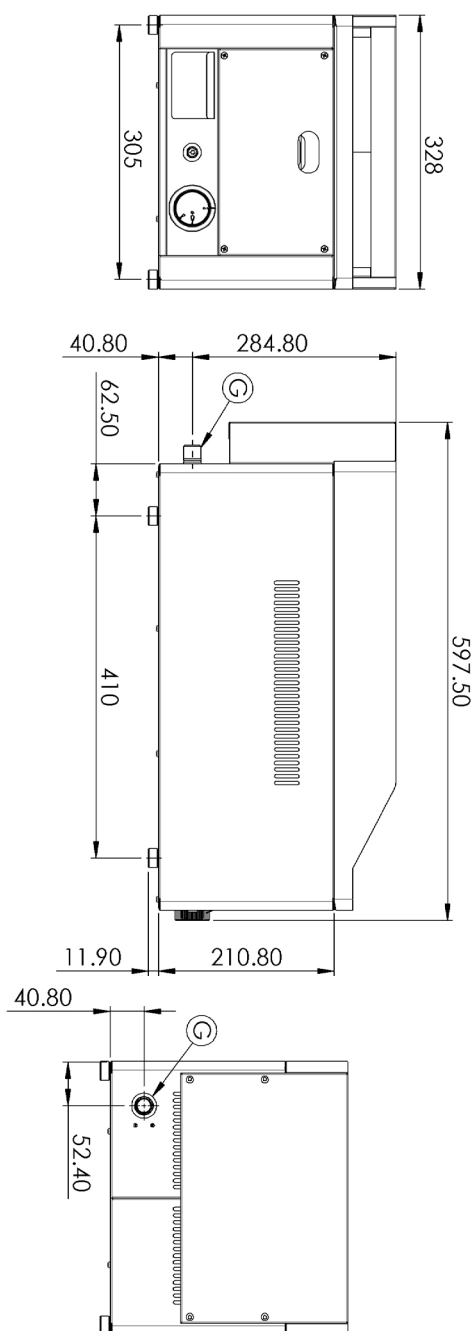

Grilovací deska 32x48 plynová durable chrom hladká stolní

Model	Sap kód	00020878
FTHC 30 G	Skupina artiklů	Grily a grilovací plotny